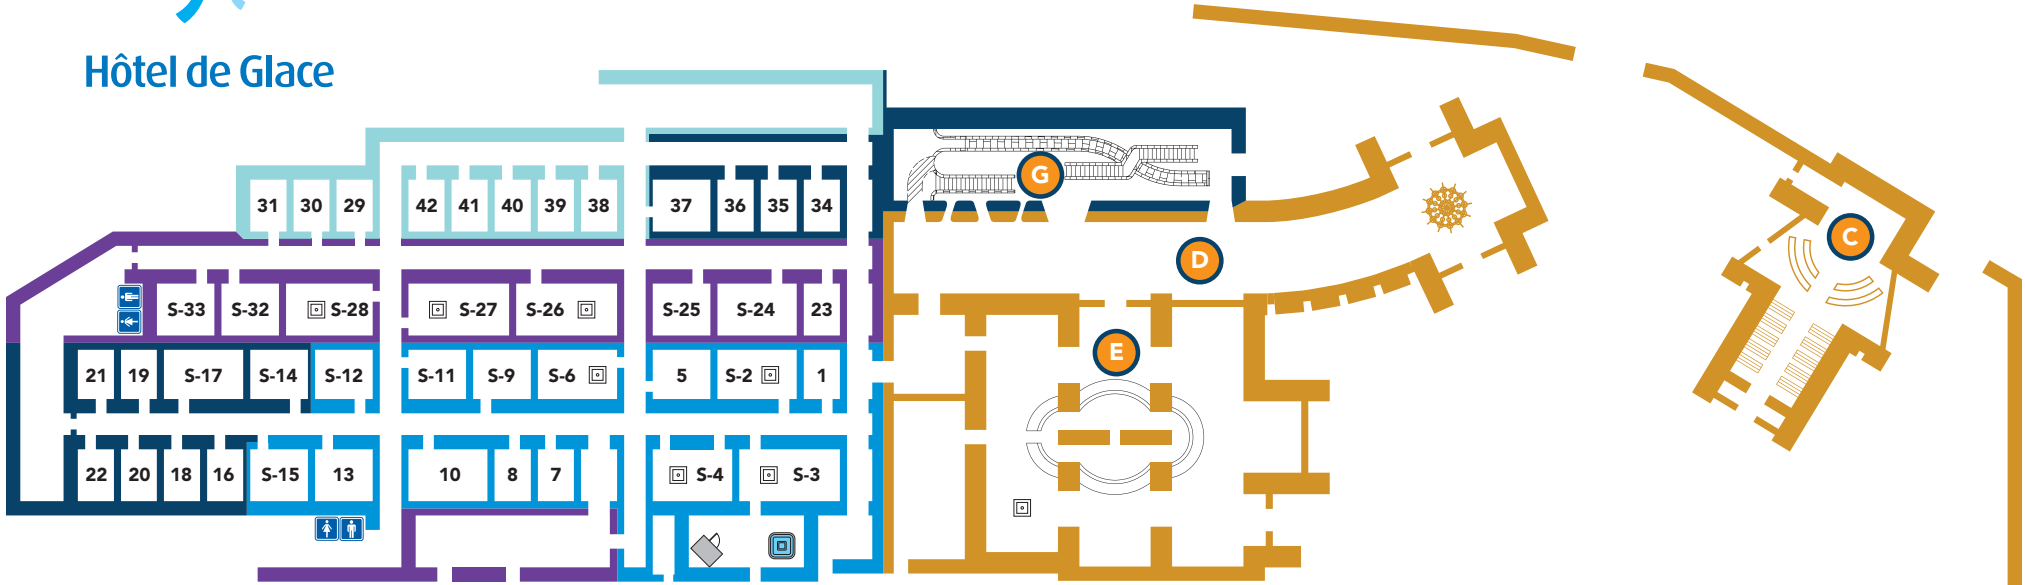

Hôtel de Glace

2019 PHASES DE RÉALISATION DE L'HÔTEL DE GLACE HÔTEL DE GLACE OPENING PHASES

	Phase 1: complétée le 3 janvier Phase 1: completed on January 3 rd		Phase 4: complétée le 17 janvier Phase 4: completed on January 17 th
	Phase 2: complétée le 3 janvier Phase 2: completed on January 3 rd		Phase 5: complétée le 24 janvier Phase 5: completed on January 24 th
	Phase 3: complétée le 10 janvier Phase 3: completed on January 10 th		

LÉGENDE / LEGEND

- A** Entrée principale et enregistrement des clients en nuitée /
Main entrance and Check-in for the overnight guests
- D** Grand Hall
- G** Grande Glissade / Grand Slide
- B** Cabane à sucre / Sugar Shack
- E** Bar de Glace / Ice Bar
Nicolas Feuillatte
- S-00** Suite
- C** Chapelle / Chapel
- F** Arctic Spas & Sauna