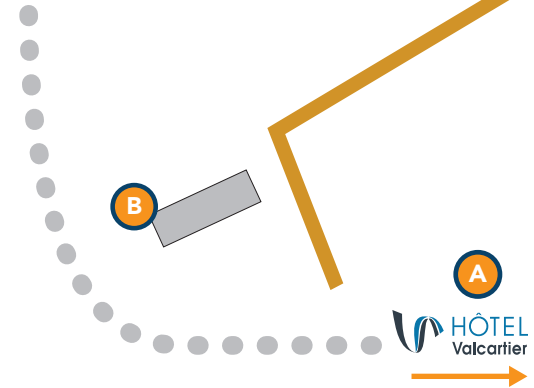

Hôtel de Glace

2019 PHASES DE RÉALISATION DE L'HÔTEL DE GLACE HÔTEL DE GLACE OPENING PHASES

	Phase 1: complétée le 3 janvier Phase 1: completed on January 3 rd		Phase 4: complétée le 17 janvier Phase 4: completed on January 17 th
	Phase 2: complétée le 3 janvier Phase 2: completed on January 3 rd		Phase 5: complétée le 24 janvier Phase 5: completed on January 24 th
	Phase 3: complétée le 10 janvier Phase 3: completed on January 10 th		

LÉGENDE / LEGEND

- A** Entrée principale et enregistrement des clients en nuitée /
Main entrance and Check-in for the overnight guests
- D** Grand Hall
- G** Grande Glissade / Grand Slide
- B** Cabane à sucre / Sugar Shack
- E** Bar de Glace / Ice Bar
Nicolas Feuillatte
- S-00** Suite
- C** Chapelle / Chapel
- F** Arctic Spas & Sauna